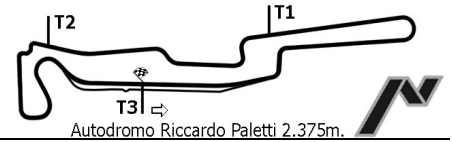

Federazione
Motociclistica
Italiana

TROFEO MOTOESTATE SIDECAR

CLASSIFICA GIRI VELOCI GARA

POS	No	CONDUTTORE	NAZ	TEAM	MOTO	CATEGORIA	TEMPO	DIST	GIR/TOT	MEDIA	VEL
1	1	GALBIATI/SALA		S.AMBROEUS/SALSOMAG	SUZUKI		1'15.181		5/14	113.725	
2	63	DAGNINO/HILDEBR		CONTESSA/GERMANIA	SUZUKI		1'15.784	0.603	4/14	112.820	
3	57	OZIMO/ZANARINI		MONTANARO/SESTRESE	SUZUKI		1'16.014	0.833	4/14	112.479	
4	43	BOTTINO/FERRONI		MONTANARO	SUZUKI		1'20.812	5.631	5/11	105.801	
5	2	LAZZARINI/TONEL		BENELLI/BENELLI	KAWASAKI		1'20.828	5.647	5/14	105.780	
6	78	DENTE/MIGNONA		COSTIGLIOLE	SUZUKI		1'22.011	6.830	5/13	104.254	
7	76	CIVETTA/SCOZZAF		MONTANARO/VALLI DEL	LCR		1'22.375	7.194	2/5	103.793	
8	20	MARTINEL/LEONAR		COCCONATO/BELGIO	MF		1'23.751	8.570	11/13	102.088	
9	9	ASCIERTO/CERBON		GENTLMEN'S	SUZUKI		1'25.513	10.332	2/13	99.984	
10	6	BONNANI/GATTI		GENTLMEN'S	SUZUKI		1'25.937	10.756	2/12	99.491	
11	5	PADOANI/ARICI		CASALBORGONE/TRISTE	SUZUKI		1'30.881	15.700	2/10	94.079	
12	11	BEFERA/DIBERTI		GENTLMEN'S	YAMAHA		1'37.933	22.752	2/11	87.304	